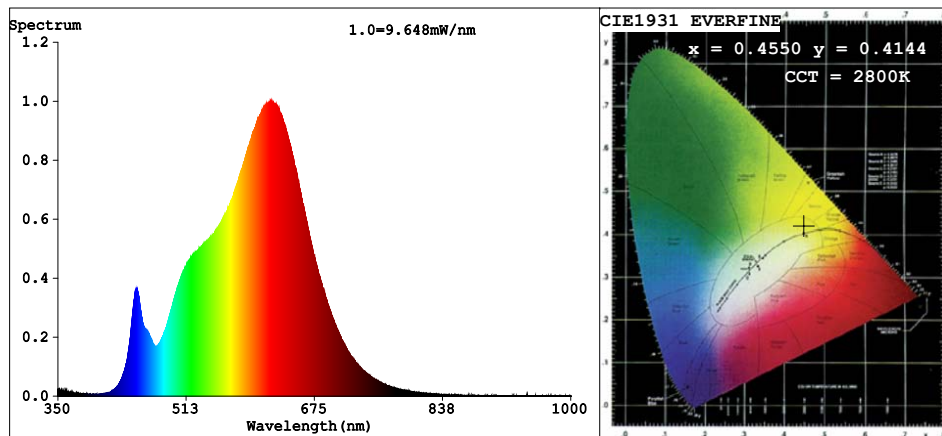

## SPECIFICATIES

Dimbaar	Ja		
3M plakstrip over gehele lengte	Ja		
Garantie	5 jaar		
Op maat te knippen	12V: Elke 3,12cm	24V: Elke 6,25cm	
Aantal LED's p/m	128		
Type LED	COB DOT		
Stralingshoek	180 graden		
Kleur	Warm Wit		
Kleurtemperatuur (Kelvin)	2700		
CRI	90.8		
Lichtsterkte (lumen) p/m	447.9		
Aantal branduren	50.000		
Voltage (DC)	12V of 24V		
Watt - vermogen p/m	5.561W		
Lumen per Watt	80.54		
Watt per LED	0.043W		
Bescherming	IP20, IP65 of IP67		
Materiaal waterdichte bescherming (IP65/IP67)	Siliconen		
Achtergrond kleur strip (PCB)	Wit		
Plakstrip	IP20: 3M 300LSE	IP65: 3M VHB	P67: 3M VHB
Breedte led strip	IP20: 8mm	IP65: 10mm	IP67: 10mm
Dikte led strip	IP20: 1,2mm	IP65: 3,2mm	IP67: 3,2mm
Aansluiting begin	5.5x2.1 DC stekker type vrouw 2-pins stekker type vrouw+man		
Aansluiting einde	2-pins stekker type vrouw		

# 1M WARM WIT BASIC+ | 128 LEDS P/M

**Color Parameters:**

Chromaticity Coordinate:  $x=0.4550$   $y=0.4144$   $u'=0.2577$   $v'=0.5281$   
 CCT=2800K (Duv=0.0019) Dominant WL:Ld =583.1nm Purity=61.0%  
 Ratio:R=25.7% G=71.8% B=2.5% Peak WL:Lp=620.8nm FWHM=144.2nm  
 Render Index:Ra=93.2 AvgR=90.4