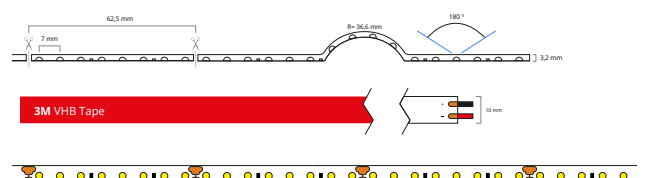

IP65/67 24V