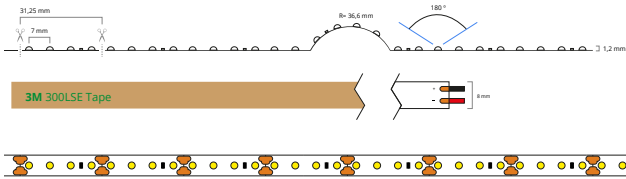

TECHNISCHE TEKENINGEN

IP20 12V