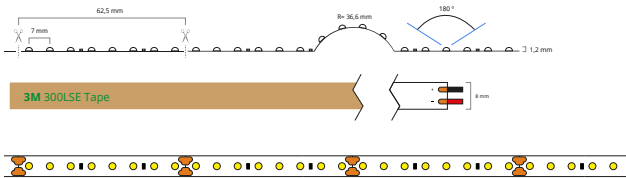

TECHNISCHE TEKENINGEN

IP20 24V