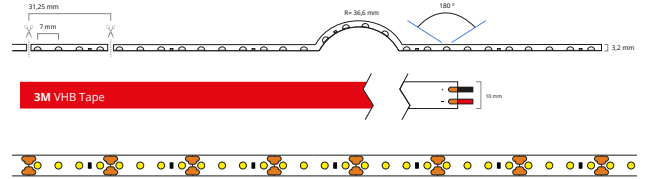

IP65/67 12V