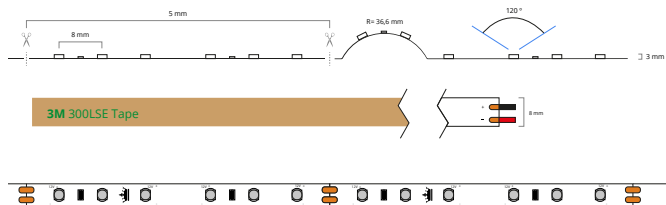

LedKoning

GROEN PREMIUM LED STRIP

120
LEDS P/M

Groen

SPECIFICATIES

Dimbaar	Ja		
3M plakstrip over gehele lengte	Ja		
Garantie	2 jaar		
Op maat te knippen	12V: Elke 2,5 cm	24V: Elke 5 cm	
Aantal LED's p/m	120		
Type LED	2835 SMD		
Merk LED	Epistar		
Stralingshoek	120 graden		
Kleur	Groen		
Kleurtemperatuur (Kelvin)	-		
CRI	-		
Lichtsterkte (lumen) p/m	958 lm		
Aantal branduren	50.000		
Voltage (DC)	12V of 24V		
Watt - vermogen p/m	12W		
Bescherming	IP20		
Materiaal waterdichte bescherming (IP65/IP67)	Siliconen		
Achtergrond kleur strip (PCB)	Wit		
Plakstrip	IP20: 3M 300LSE	IP65: 3M VHB	IP67: 3M VHB
Breedte led strip	IP20: 8mm	IP65: 10mm	IP67: 10mm
Dikte led strip	IP20: 3mm	IP65: 6mm	IP67: 6mm
Aansluiting begin	5.5x2.1 DC stekker type vrouw		
Aansluiting einde	5.5x2.1 DC stekker type man		

TECHNISCHE TEKENINGEN

IP20 12V

IP65/67 12V

IP20 24V

IP65/67 24V

IP20

IP65

IP67

1M PREMIUM GROEN - 120 LEDS P/M

Color Parameters:

Chromaticity Coordinate: $x=0.1402$ $y=0.7101$ / $u'=0.0499$ $v'=0.5685$
 CCT=8425K (Duv=0.1642) Dominant WL:Ld =520.3nm Purity=75.3%
 Ratio:R=0.2% G=96.3% B=3.5% Peak WL:Lp=514.8nm FWHM=30.7nm
 Render Index:Ra=0.0 CRI=2.8

R1 =0 R2 =0 R3 =0 R4 =0 R5 =0 R6 =0 R7 =0
 R8 =0 R9 =0 R10=0 R11=0 R12=0 R13=0 R14=39 R15=0

Photo Parameters:

Flux = 957.7 lm Eff. : 80.19 lm/W Fe = 2.163 W

Electrical parameters:

V = 23.997 V I = 0.4977 A P = 11.94 W PF = 1.000
 LEVEL:OUT WHITE:OUT