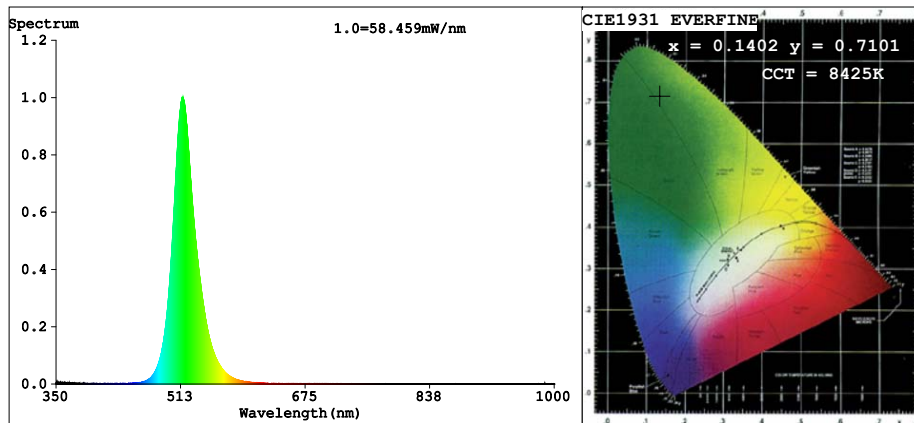

LedKoning

GROEN PREMIUM LED STRIP

120
LEDS P/M

Groen

SPECIFICATIES

Dimbaar	Ja		
3M plakstrip over gehele lengte	Ja		
Garantie	2 jaar		
Op maat te knippen	12V: Elke 2,5 cm	24V: Elke 5 cm	
Aantal LED's p/m	120		
Type LED	2835 SMD		
Merk LED	Epistar		
Stralingshoek	120 graden		
Kleur	Groen		
Kleurtemperatuur (Kelvin)	-		
CRI	-		
Lichtsterkte (lumen) p/m	958 lm		
Aantal branduren	50.000		
Voltage (DC)	12V of 24V		
Watt - vermogen p/m	12W		
Bescherming	IP20		
Materiaal waterdichte bescherming (IP65/IP67)	Siliconen		
Achtergrond kleur strip (PCB)	Wit		
Plakstrip	IP20: 3M 300LSE	IP65: 3M VHB	IP67: 3M VHB
Breedte led strip	IP20: 8mm	IP65: 10mm	IP67: 10mm
Dikte led strip	IP20: 3mm	IP65: 6mm	IP67: 6mm
Aansluiting begin	5.5x2.1 DC stekker type vrouw		
Aansluiting einde	5.5x2.1 DC stekker type man		

1M PREMIUM GROEN - 120 LEDS P/M

Color Parameters:

Chromaticity Coordinate: $x=0.1402$ $y=0.7101$ / $u'=0.0499$ $v'=0.5685$
 CCT=8425K (Duv=0.1642) Dominant WL:Ld =520.3nm Purity=75.3%
 Ratio:R=0.2% G=96.3% B=3.5% Peak WL:Lp=514.8nm FWHM=30.7nm
 Render Index:Ra=0.0 CRI=2.8