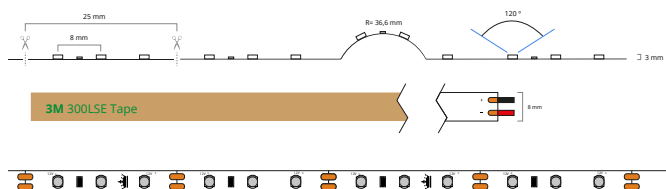

LedKoning

GROEN PREMIUM LED STRIP

120
LEDS P/M

Groen

SPECIFICATIES

Dimbaar	Ja		
3M plakstrip over gehele lengte	Ja		
Garantie	2 jaar		
Op maat te knippen	12V: Elke 2,5 cm	24V: Elke 5 cm	
Aantal LED's p/m	120		
Type LED	2835 SMD		
Merk LED	Epistar		
Stralingshoek	120 graden		
Kleur	Groen		
Kleurtemperatuur (Kelvin)	-		
CRI	-		
Lichtsterkte (lumen) p/m	958 lm		
Aantal branduren	50.000		
Voltage (DC)	12V of 24V		
Watt - vermogen p/m	12W		
Bescherming	IP20		
Materiaal waterdichte bescherming (IP65/IP67)	Siliconen		
Achtergrond kleur strip (PCB)	Wit		
Plakstrip	IP20: 3M 300LSE	IP65: 3M VHB	IP67: 3M VHB
Breedte led strip	IP20: 8mm	IP65: 10mm	IP67: 10mm
Dikte led strip	IP20: 3mm	IP65: 6mm	IP67: 6mm
Aansluiting begin	5.5x2.1 DC stekker type vrouw		
Aansluiting einde	5.5x2.1 DC stekker type man		

TECHNISCHE TEKENINGEN

IP20 12V

IP65/67 12V

IP20 24V

IP65/67 24V

IP20

IP65

IP67

R1 =0 R2 =0 R3 =0 R4 =0 R5 =0 R6 =0 R7 =0
 R8 =0 R9 =0 R10=0 R11=0 R12=0 R13=0 R14=39 R15=0

Photo Parameters:

Flux = 957.7 lm Eff. : 80.19 lm/W Fe = 2.163 W

Electrical parameters:

V = 23.997 V I = 0.4977 A P = 11.94 W PF = 1.000
 LEVEL:OUT WHITE:OUT