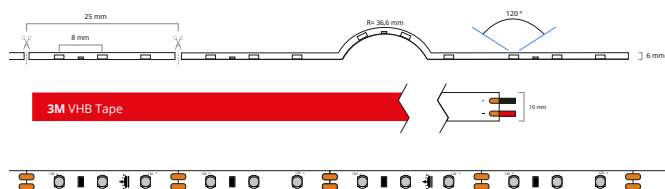

LedKoning

GROEN PREMIUM LED STRIP

120
LEDS P/M

Groen

SPECIFICATIES

Dimbaar	Ja		
3M plakstrip over gehele lengte	Ja		
Garantie	2 jaar		
Op maat te knippen	12V: Elke 2,5 cm	24V: Elke 5 cm	
Aantal LED's p/m	120		
Type LED	2835 SMD		
Merk LED	Epistar		
Stralingshoek	120 graden		
Kleur	Groen		
Kleurtemperatuur (Kelvin)	-		
CRI	-		
Lichtsterkte (lumen) p/m	958 lm		
Aantal branduren	50.000		
Voltage (DC)	12V of 24V		
Watt - vermogen p/m	12W		
Bescherming	IP20		
Materiaal waterdichte bescherming (IP65/IP67)	Siliconen		
Achtergrond kleur strip (PCB)	Wit		
Plakstrip	IP20: 3M 300LSE	IP65: 3M VHB	IP67: 3M VHB
Breedte led strip	IP20: 8mm	IP65: 10mm	IP67: 10mm
Dikte led strip	IP20: 3mm	IP65: 6mm	IP67: 6mm
Aansluiting begin	5.5x2.1 DC stekker type vrouw		
Aansluiting einde	5.5x2.1 DC stekker type man		

TECHNISCHE TEKENINGEN

IP20 12V

IP65/67 12V

IP20 24V

IP65/67 24V

IP20

IP65

IP67

R1 =0 R2 =0 R3 =0 R4 =0 R5 =0 R6 =0 R7 =0
 R8 =0 R9 =0 R10=0 R11=0 R12=0 R13=0 R14=39 R15=0

Photo Parameters:

Flux = 957.7 lm Eff. : 80.19 lm/W Fe = 2.163 W

Electrical parameters:

V = 23.997 V I = 0.4977 A P = 11.94 W PF = 1.000
 LEVEL:OUT WHITE:OUT