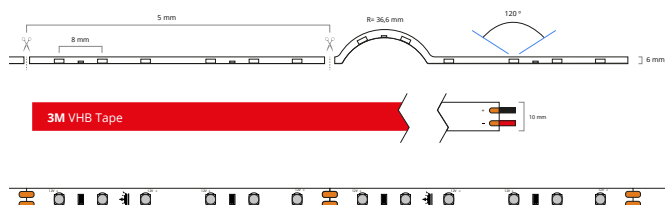

LedKoning

GROEN PREMIUM LED STRIP

120
LEDS P/M

Groen

SPECIFICATIES

Dimbaar	Ja		
3M plakstrip over gehele lengte	Ja		
Garantie	2 jaar		
Op maat te knippen	12V: Elke 2,5 cm	24V: Elke 5 cm	
Aantal LED's p/m	120		
Type LED	2835 SMD		
Merk LED	Epistar		
Stralingshoek	120 graden		
Kleur	Groen		
Kleurtemperatuur (Kelvin)	-		
CRI	-		
Lichtsterkte (lumen) p/m	958 lm		
Aantal branduren	50.000		
Voltage (DC)	12V of 24V		
Watt - vermogen p/m	12W		
Bescherming	IP20		
Materiaal waterdichte bescherming (IP65/IP67)	Siliconen		
Achtergrond kleur strip (PCB)	Wit		
Plakstrip	IP20: 3M 300LSE	IP65: 3M VHB	IP67: 3M VHB
Breedte led strip	IP20: 8mm	IP65: 10mm	IP67: 10mm
Dikte led strip	IP20: 3mm	IP65: 6mm	IP67: 6mm
Aansluiting begin	5.5x2.1 DC stekker type vrouw		
Aansluiting einde	5.5x2.1 DC stekker type man		

TECHNISCHE TEKENINGEN

IP20 12V

IP65/67 12V

IP20 24V

IP65/67 24V

IP20

IP65

IP67

1M PREMIUM GROEN - 120 LEDS P/M

Color Parameters:

Chromaticity Coordinate: $x=0.1402$ $y=0.7101$ / $u'=0.0499$ $v'=0.5685$
 CCT=8425K (Duv=0.1642) Dominant WL:Ld =520.3nm Purity=75.3%
 Ratio:R=0.2% G=96.3% B=3.5% Peak WL:Lp=514.8nm FWHM=30.7nm
 Render Index:Ra=0.0 CRI=2.8

R1 =0 R2 =0 R3 =0 R4 =0 R5 =0 R6 =0 R7 =0
 R8 =0 R9 =0 R10=0 R11=0 R12=0 R13=0 R14=39 R15=0

Photo Parameters:

Flux = 957.7 lm Eff. : 80.19 lm/W Fe = 2.163 W

Electrical parameters:

V = 23.997 V I = 0.4977 A P = 11.94 W PF = 1.000
 LEVEL:OUT WHITE:OUT