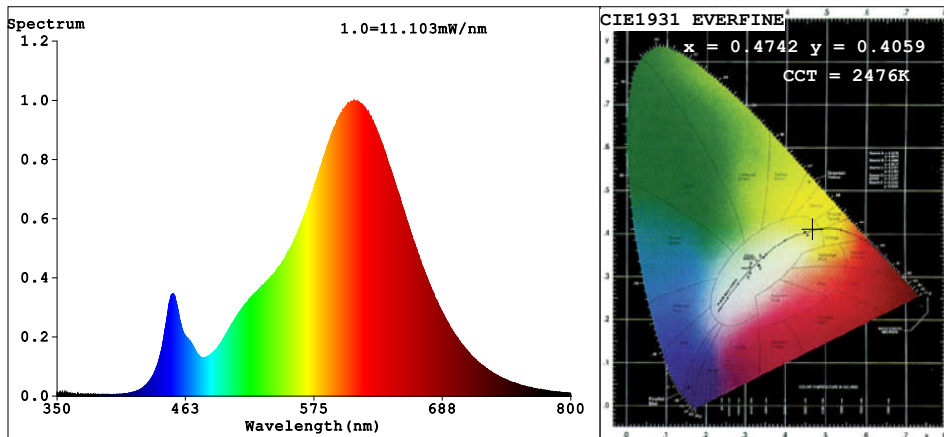

## SPECIFICATIES

Dimbaar	Ja		
3M plakstrip over gehele lengte	Ja		
Garantie	5 jaar		
Op maat te knippen	12V: elke 5cm	24V: elke 10 cm	
Aantal LED's p/m	60		
Type LED	3528 SMD		
Merk LED	Epistar		
Stralingshoek	120 graden		
Kleur	Warm Wit		
Kleurtemperatuur (Kelvin)	2700K		
CRI	± 80		
Lichtsterkte (lumen) p/m	440 lm		
Aantal branduren	50.000		
Voltage (DC)	12V of 24V		
Watt - vermogen p/m	4,3W		
Bescherming	IP20, IP65 of IP67		
Materiaal waterdichte bescherming (IP65/IP67)	Siliconen		
Achtergrond kleur strip (PCB)	Wit		
Plakstrip	IP20: 3M 300LSE	IP65: 3M VHB	IP67: 3M VHB
Breedte led strip	IP20: 8mm	IP65: 10mm	IP67: 10mm
Dikte led strip	IP20: 3mm	IP65: 6mm	IP67: 6mm
Aansluiting begin	5.5x2.1 DC stekker type vrouw 2-pins stekker type vrouw+man		
Aansluiting einde	2-pins stekker type vrouw		

# 1M WARM WIT BASIC - 60 LEDS P/M

**Color Parameters:**

Chromaticity Coordinate:  $x=0.4742$   $y=0.4059$  /  $u'=0.2740$   $v'=0.5277$   
 CCT=2476K (Duv=-0.0026) Dominant WL:Ld =586.3nm Purity=64.2%  
 Ratio:R=27.5% G=70.5% B=2.0% Peak WL:Lp=610.2nm FWHM=110.1nm  
 Render Index:Ra=83.0  
 R1 =82 R2 =93 R3 =94 R4 =80 R5 =83 R6 =94 R7 =80  
 R8 =58 R9 =13 R10=86 R11=81 R12=82 R13=85 R14=97 R15=75

**Photo Parameters:**

Flux = 470.2 lm Eff. : 89.17 lm/W Fe = 1.533 W

**Electricity parameters:**

V = 23.999 V I = 0.2197 A P = 5.273 W PF = 1.000

WHITE:OUT

Status: Integral T = 1171 ms Ip = 51767 (79%)