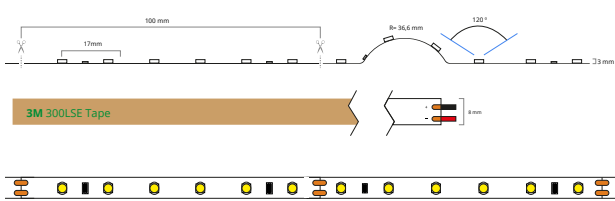

## SPECIFICATIES

Dimbaar	Ja		
3M plakstrip over gehele lengte	Ja		
Garantie	5 jaar		
Op maat te knippen	12V: elke 5cm	24V: elke 10 cm	
Aantal LED's p/m	60		
Type LED	3528 SMD		
Merk LED	Epistar		
Stralingshoek	120 graden		
Kleur	Warm Wit		
Kleurtemperatuur (Kelvin)	2700K		
CRI	± 80		
Lichtsterkte (lumen) p/m	440 lm		
Aantal branduren	50.000		
Voltage (DC)	12V of 24V		
Watt - vermogen p/m	4,3W		
Bescherming	IP20, IP65 of IP67		
Materiaal waterdichte bescherming (IP65/IP67)	Siliconen		
Achtergrond kleur strip (PCB)	Wit		
Plakstrip	IP20: 3M 300LSE	IP65: 3M VHB	IP67: 3M VHB
Breedte led strip	IP20: 8mm	IP65: 10mm	IP67: 10mm
Dikte led strip	IP20: 3mm	IP65: 6mm	IP67: 6mm
Aansluiting begin	5.5x2.1 DC stekker type vrouw 2-pins stekker type vrouw+man		
Aansluiting einde	2-pins stekker type vrouw		

# TECHNISCHE TEKENINGEN

IP20 12V

IP65/67 12V

IP20 24V

IP65/67 24V

IP20

IP65

IP67

**Photo Parameters:**

Flux = 470.2 lm Eff. : 89.17 lm/W Fe = 1.533 W

**Electricity parameters:**

V = 23.999 V I = 0.2197 A P = 5.273 W PF = 1.000

WHITE:OUT

Status: Integral T = 1171 ms Ip = 51767 (79%)