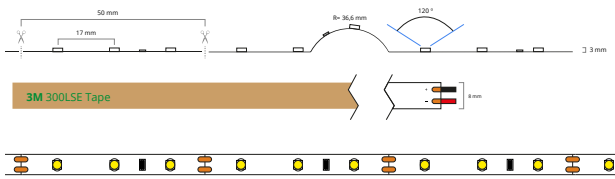

## SPECIFICATIES

Dimbaar	Ja		
3M plakstrip over gehele lengte	Ja		
Garantie	5 jaar		
Op maat te knippen	12V: elke 5cm	24V: elke 10 cm	
Aantal LED's p/m	60		
Type LED	3528 SMD		
Merk LED	Epistar		
Stralingshoek	120 graden		
Kleur	Warm Wit		
Kleurtemperatuur (Kelvin)	2700K		
CRI	± 80		
Lichtsterkte (lumen) p/m	440 lm		
Aantal branduren	50.000		
Voltage (DC)	12V of 24V		
Watt - vermogen p/m	4,3W		
Bescherming	IP20, IP65 of IP67		
Materiaal waterdichte bescherming (IP65/IP67)	Siliconen		
Achtergrond kleur strip (PCB)	Wit		
Plakstrip	IP20: 3M 300LSE	IP65: 3M VHB	IP67: 3M VHB
Breedte led strip	IP20: 8mm	IP65: 10mm	IP67: 10mm
Dikte led strip	IP20: 3mm	IP65: 6mm	IP67: 6mm
Aansluiting begin	5.5x2.1 DC stekker type vrouw 2-pins stekker type vrouw+man		
Aansluiting einde	2-pins stekker type vrouw		

# TECHNISCHE TEKENINGEN

IP20 12V

IP65/67 12V

IP20 24V

IP65/67 24V

IP20

IP65

IP67

**Photo Parameters:**

Flux = 470.2 lm Eff. : 89.17 lm/W Fe = 1.533 W

**Electricity parameters:**

V = 23.999 V I = 0.2197 A P = 5.273 W PF = 1.000

WHITE:OUT

Status: Integral T = 1171 ms Ip = 51767 (79%)