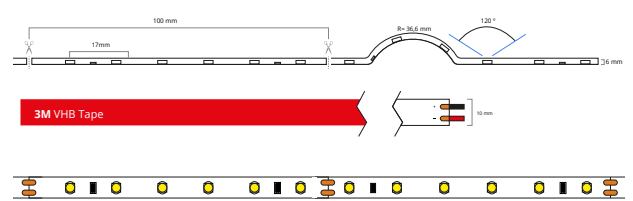

## SPECIFICATIES

Dimbaar	Ja		
3M plakstrip over gehele lengte	Ja		
Garantie	5 jaar		
Op maat te knippen	12V: elke 5cm	24V: elke 10 cm	
Aantal LED's p/m	60		
Type LED	3528 SMD		
Merk LED	Epistar		
Stralingshoek	120 graden		
Kleur	Warm Wit		
Kleurtemperatuur (Kelvin)	2700K		
CRI	± 80		
Lichtsterkte (lumen) p/m	440 lm		
Aantal branduren	50.000		
Voltage (DC)	12V of 24V		
Watt - vermogen p/m	4,3W		
Bescherming	IP20, IP65 of IP67		
Materiaal waterdichte bescherming (IP65/IP67)	Siliconen		
Achtergrond kleur strip (PCB)	Wit		
Plakstrip	IP20: 3M 300LSE	IP65: 3M VHB	IP67: 3M VHB
Breedte led strip	IP20: 8mm	IP65: 10mm	IP67: 10mm
Dikte led strip	IP20: 3mm	IP65: 6mm	IP67: 6mm
Aansluiting begin	5.5x2.1 DC stekker type vrouw 2-pins stekker type vrouw+man		
Aansluiting einde	2-pins stekker type vrouw		

# TECHNISCHE TEKENINGEN

IP20 12V

IP65/67 12V

IP20 24V

IP65/67 24V

IP20

IP65

IP67

**Photo Parameters:**

Flux = 470.2 lm Eff. : 89.17 lm/W Fe = 1.533 W

**Electricity parameters:**

V = 23.999 V I = 0.2197 A P = 5.273 W PF = 1.000

WHITE:OUT

Status: Integral T = 1171 ms Ip = 51767 (79%)