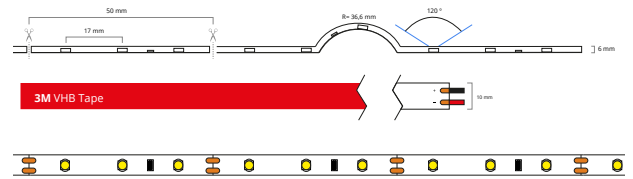

## SPECIFICATIES

Dimbaar	Ja		
3M plakstrip over gehele lengte	Ja		
Garantie	5 jaar		
Op maat te knippen	12V: elke 5cm	24V: elke 10 cm	
Aantal LED's p/m	60		
Type LED	3528 SMD		
Merk LED	Epistar		
Stralingshoek	120 graden		
Kleur	Warm Wit		
Kleurtemperatuur (Kelvin)	2700K		
CRI	± 80		
Lichtsterkte (lumen) p/m	440 lm		
Aantal branduren	50.000		
Voltage (DC)	12V of 24V		
Watt - vermogen p/m	4,3W		
Bescherming	IP20, IP65 of IP67		
Materiaal waterdichte bescherming (IP65/IP67)	Siliconen		
Achtergrond kleur strip (PCB)	Wit		
Plakstrip	IP20: 3M 300LSE	IP65: 3M VHB	IP67: 3M VHB
Breedte led strip	IP20: 8mm	IP65: 10mm	IP67: 10mm
Dikte led strip	IP20: 3mm	IP65: 6mm	IP67: 6mm
Aansluiting begin	5.5x2.1 DC stekker type vrouw 2-pins stekker type vrouw+man		
Aansluiting einde	2-pins stekker type vrouw		

# TECHNISCHE TEKENINGEN

IP20 12V

IP65/67 12V

IP20 24V

IP65/67 24V

IP20

IP65

IP67